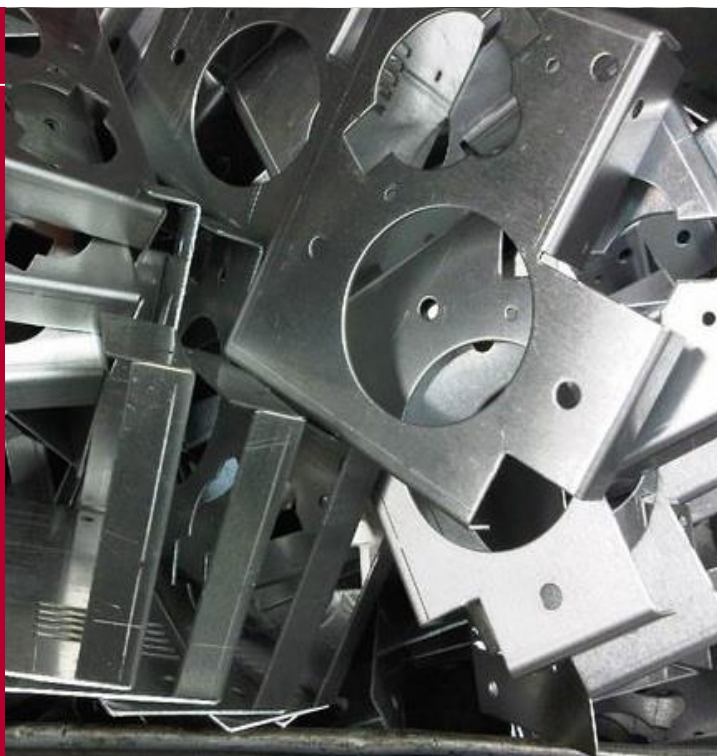

Širok raspon temperatura

RESIST X EXTRA je jednako učinkovit pri vrućem ili hladnom vremenu, kao i u uvjetima visoke vlažnosti

Korozija uskladištenih metalnih dijelova

RESIST X EXTRA onemogućava prodiranje vlage, sprječava koroziju i učestalu izmjenu dijelova nedovršenih i presvučenih metala

Resist X Extra

Sredstvo za privremenu zaštitu od hrđe i korozije

TIPIČNA PODRUČJA PRIMJENE:

Idealan za korištenje u radionicama i tvornicama za privremenu zaštitu:

- Rezervnih dijelova
- Uskladištene robe
- Preciznih strojnih instrumenata
- Naprava, šablona, vodilica
- Lanaca
- Ostalih metalnih dijelova sklonih koroziji (samo za unutarnju primjenu)